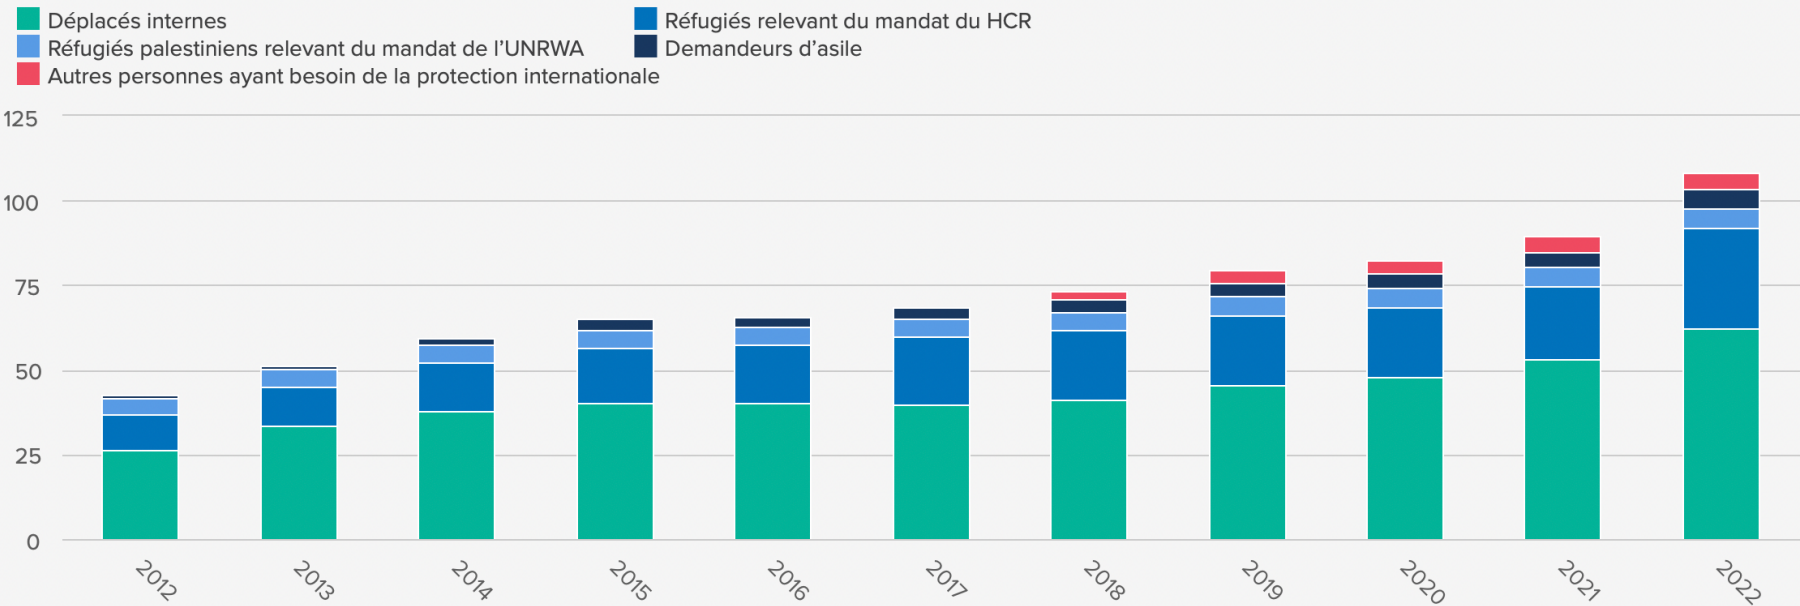

Collectif **réfugiés** luxembourg-lëtzebuurger **flüchtlingsrot**

Journée Mondiale des réfugiés 2023 – tendances internationales et nationales

Les personnes forcées de fuir dans le monde entier (2012 - 2022)

Source: [UNHCR Refugee Data Finder](#) (en anglais)

Réfugiés, demandeurs d'asile et autres personnes ayant besoin d'une protection internationale, par année | 1975 – 2022

Voir le [Forced Displacement Flow Dataset](#) (en anglais).

Source: [Tendances mondiales du HCR 2022](#)

Au Luxembourg :

- Cumul des demandeurs de protection internationale mensuels par an (Statistiques Direction de l'immigration publiée le 13 juin 2023):

	Jan	Fév	Mar	Avr	Mai	Juin	Juil	Août	Sept	Oct	Nov	Déc
2021	67	132	214	303	392	500	603	717	852	1003	1114	1250
2022	134	281	455	604	811	938	1115	1320	1618	1908	2100	2268
2023	180	315	476	649	868							