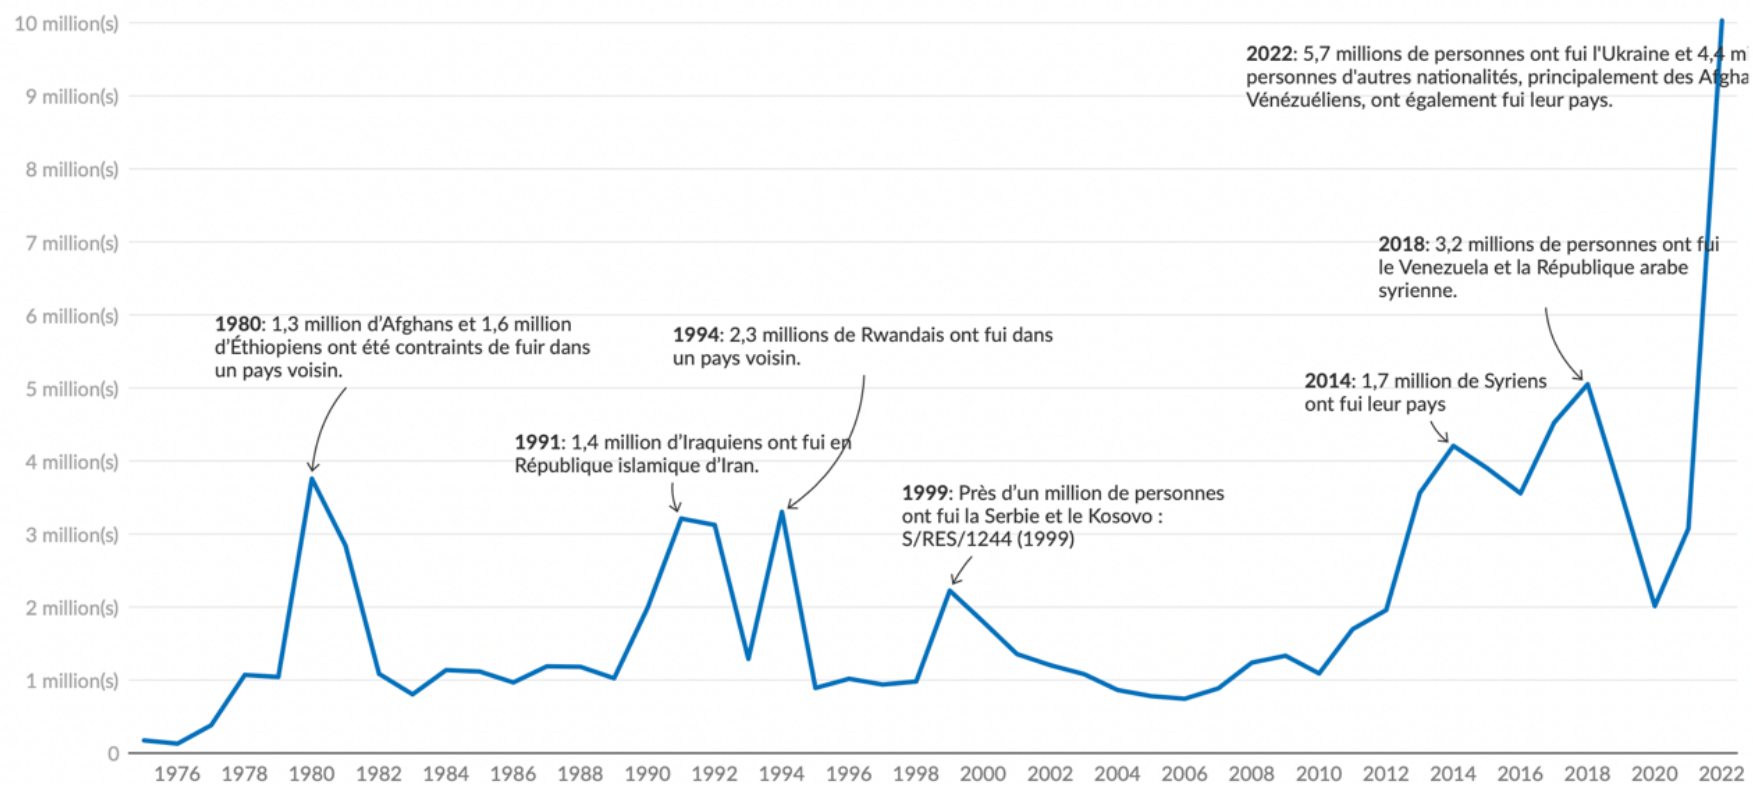

Collectif **réfugiés** luxembourg-lëtzebuurger **flüchtlingsrot**

Journée Mondiale des réfugiés 2023 – tendances internationales et nationales

Les personnes forcées de fuir dans le monde entier (2012 - 2022)

Source: [UNHCR Refugee Data Finder](#) (en anglais)

Réfugiés, demandeurs d'asile et autres personnes ayant besoin d'une protection internationale, par année | 1975 – 2022

Voir le [Forced Displacement Flow Dataset](#) (en anglais).

Source: [Tendances mondiales du HCR 2022](#)

Au Luxembourg :

- Cumul des demandeurs de protection internationale mensuels par an (Statistiques Direction de l'immigration publiée le 13 juin 2023):

	Jan	Fév	Mar	Avr	Mai	Juin	Juil	Août	Sept	Oct	Nov	Déc
2021	67	132	214	303	392	500	603	717	852	1003	1114	1250
2022	134	281	455	604	811	938	1115	1320	1618	1908	2100	2268
2023	180	315	476	649	868							