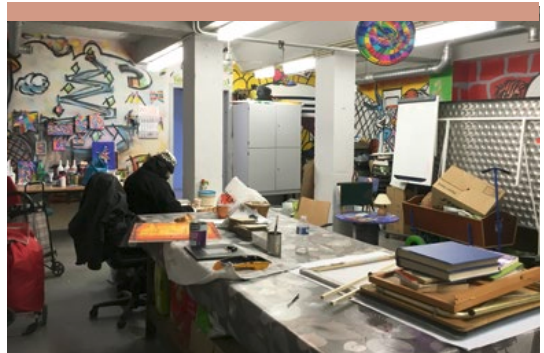

Adresse

Centre Ulysse

3, rue Dernier Sol
Luxembourg-Bonnevoie

Personne de contact Kontaktpersonen

Luca Parisi

GSM: 621 731 968 ou 621 208 240
creamisu@casasbl.lu

Heures d'ouverture Öffnungszeiten

Du mardi au dimanche, de 13h00 à 18h00
Fermé les lundis

Von Dienstag bis Sonntag: von 13.00 bis 18.00 Uhr
Montags geschlossen

Les horaires ci-contre sont susceptibles d'être modifiés.
Veuillez vous renseigner sur www.facebook.com/AtelierCreamisu.

Die Öffnungszeiten können geändert werden. Bitte informieren
Sie sich auf www.facebook.com/AtelierCreamisu.