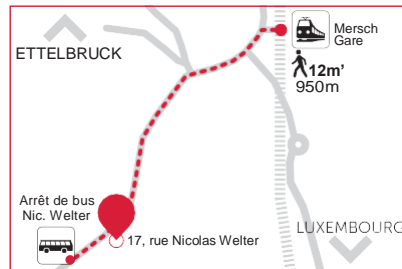

Contact

Tatiana Chambert

Tél.: (+352) 621 187 430, tatiana.chambert@caritas.lu

Mercedes Guerrero mercedes.guerrero@caritas.lu